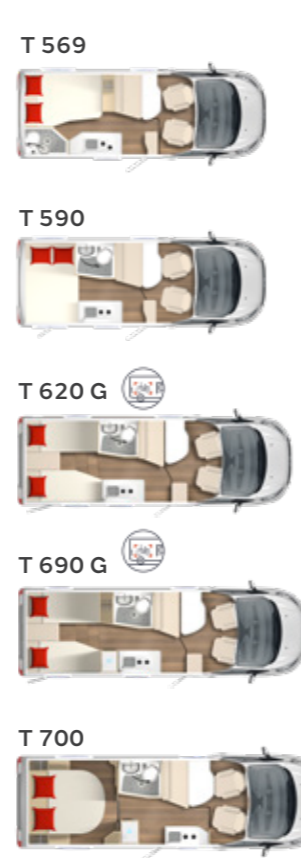

**Nedsänkbar säng över bakre sittgruppen standard

LYSEO GALLERY TD

Halvintegrerade

LINEO T¹

¹ Modellserien Lineo T hittar du i en separat broschyr

LIMITED T

Kan fås med eller utan nedsänkbar säng ovanför midsittgruppen