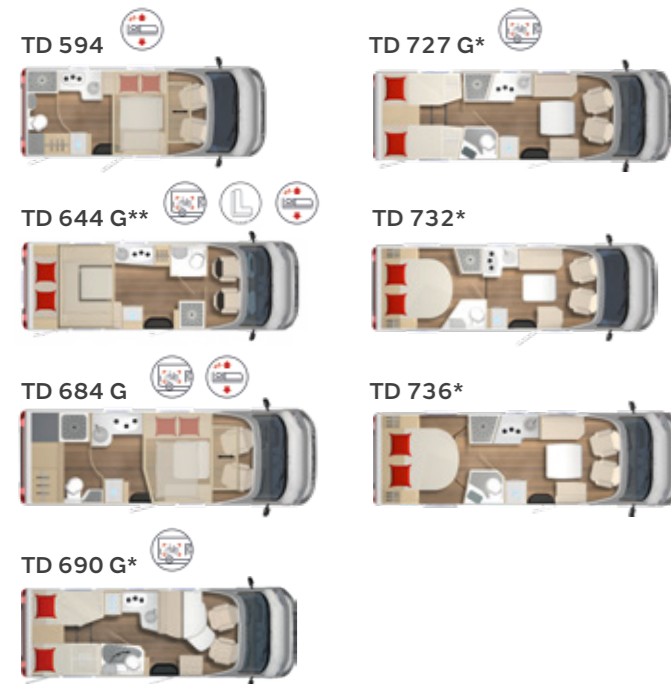

Halvintegrerade

LYSEO TD