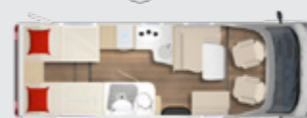

Planlösningar och utrustning

T 660

T 690 G

T 726 G

T 727 G

Semester med äkta välbefinnande: Sängarna i den bakre delen samt det angränsande badrummet är generöst utformade. (Ej alla planlösningar, bilden visar fransk säng i T 660.)