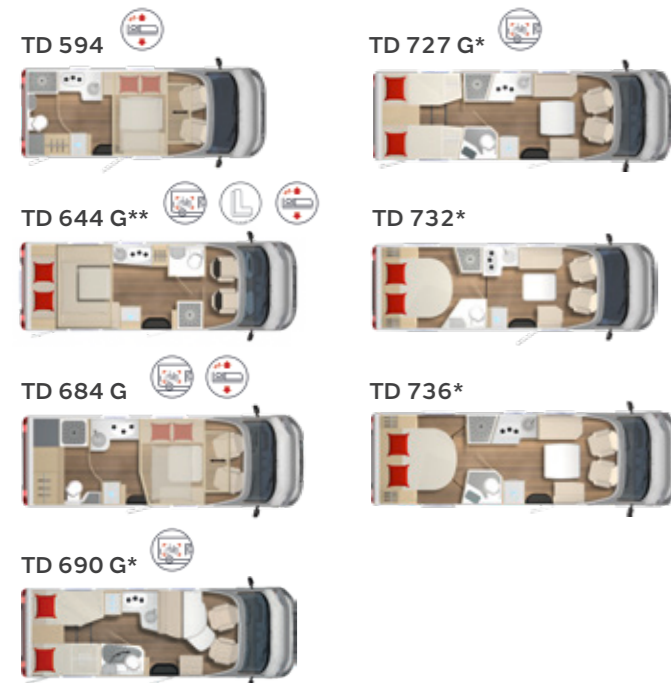

Profilés

LYSEO TD¹

¹ Vous trouverez les gammes Lyseo TD, Lyseo Gallery TD, Lyseo I et Limited T dans un dépliant à part.

*disponible avec ou sans lit de pavillon au-dessus de la dinette (de série dans TD 594 et TD 684 G)

** Avec lit de pavillon arrière de série

LYSEO GALLERY TD¹

Profilés

LINEO T