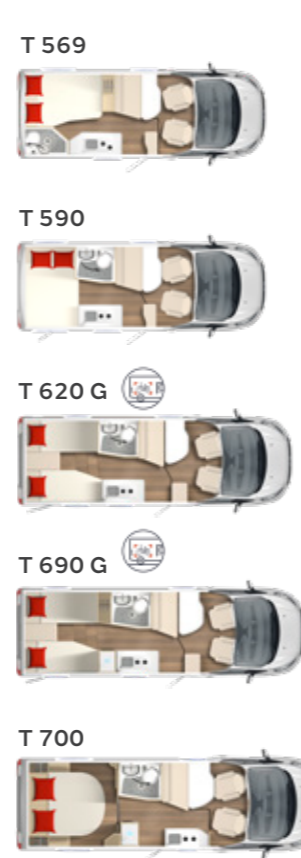

Profilés

LYSEO TD¹

¹ Vous trouverez les gammes Lyseo TD, Lyseo Gallery TD, Lyseo I et Limited T dans un dépliant à part.

*disponible avec ou sans lit de pavillon au-dessus de la dinette (de série dans TD 594 et TD 684 G)

** Avec lit de pavillon arrière de série

LYSEO GALLERY TD¹

Profilés

LINEO T

LIMITED T¹

Disponible avec ou sans lit de pavillon au-dessus de la dinette.

Intégraux

LYSEO I¹

ELEGANCE²

ELEGANCE²

² Vous trouverez la gamme Elegance dans un dépliant à part.

Légende icônes

- Revêtement de sol en polyester
- Revêtement de toit en polyester
- Hauteur intérieure > 2m
- Double plancher technique
- Plancher plat (selon implantation)
- Lounge
- Lit transversal
- Lit à la française
- Volume réfrigérateur (en litres) 142L
- Longueur compacte Max. 6.99m
- Largeur compacte Max. 2.05m
- Version garage
- Verrouillage centralisé
- Lit de pavillon
- Isofix
- Lit double