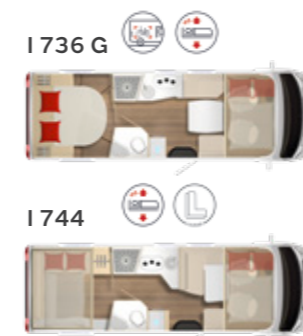

Profilés

LYSEO TD¹

¹ Vous trouverez les gammes Lyseo TD, Lyseo Gallery TD, Lyseo I et Limited T dans un dépliant à part.

*disponible avec ou sans lit de pavillon au-dessus de la dinette (de série dans TD 594 et TD 684 G)

** Avec lit de pavillon arrière de série

LYSEO GALLERY TD¹

Profilés

LINEO T

LIMITED T¹

Disponible avec ou sans lit de pavillon au-dessus de la dinette.

Intégraux

LYSEO I¹

ELEGANCE²

ELEGANCE²

² Vous trouverez la gamme Elegance dans un dépliant à part.

Légende icônes

- Revêtement de sol en polyester
- Revêtement de toit en polyester
- Hauteur intérieure > 2m
- Double plancher technique
- Plancher plat (selon implantation)
- Lounge
- Lit transversal
- Lit à la française
- Volume réfrigérateur (en litres) 142L
- Longueur compacte Max. 6.99m
- Largeur compacte Max. 2.05m
- Version garage
- Verrouillage centralisé
- Lit de pavillon
- Isofix
- Lit double